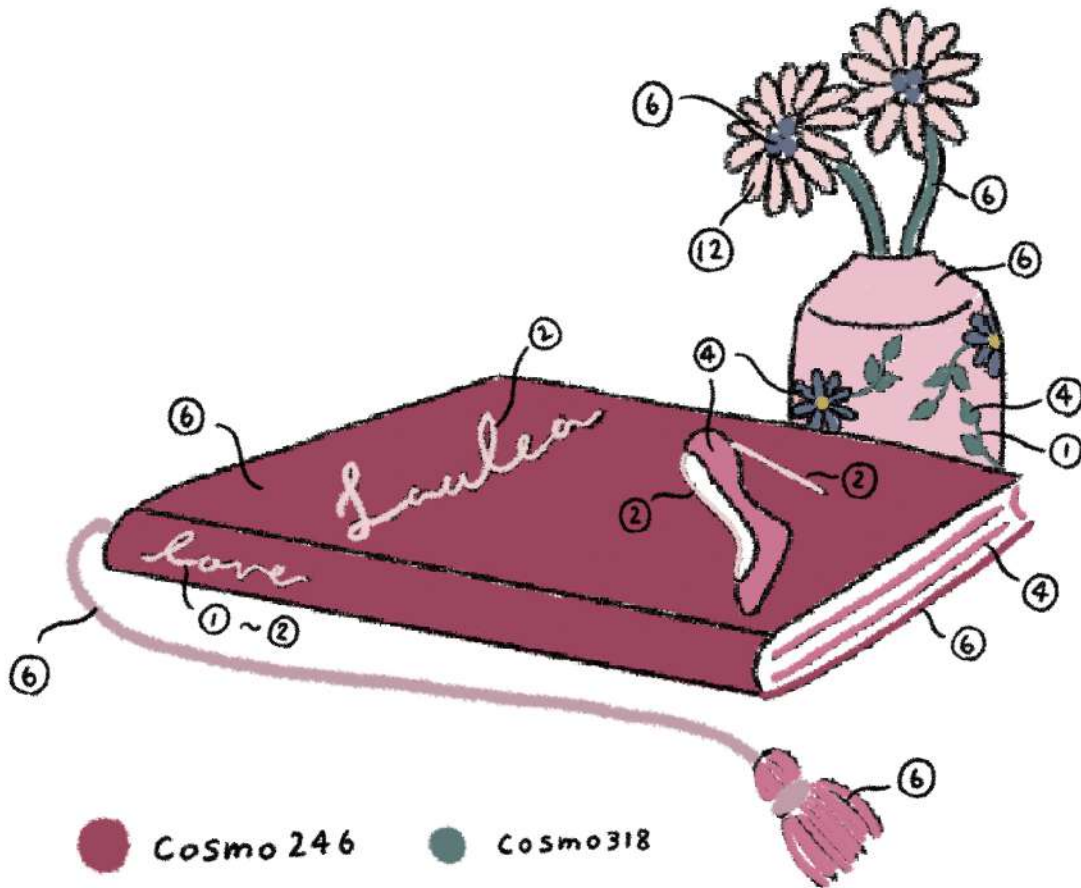

L'atelier Sfil EMBROIDERY

- Cosmo 246
- Cosmo 318
- DMC 3726
- Olympus 318
- Cosmo 234
- Olympus 731
- Cosmo 382
- white beads

embroidery
L'atelier Sfil

☺ <http://a-sfil.work>

📷 @latelier_sfil
@sfil.work
@sfil.embroidery