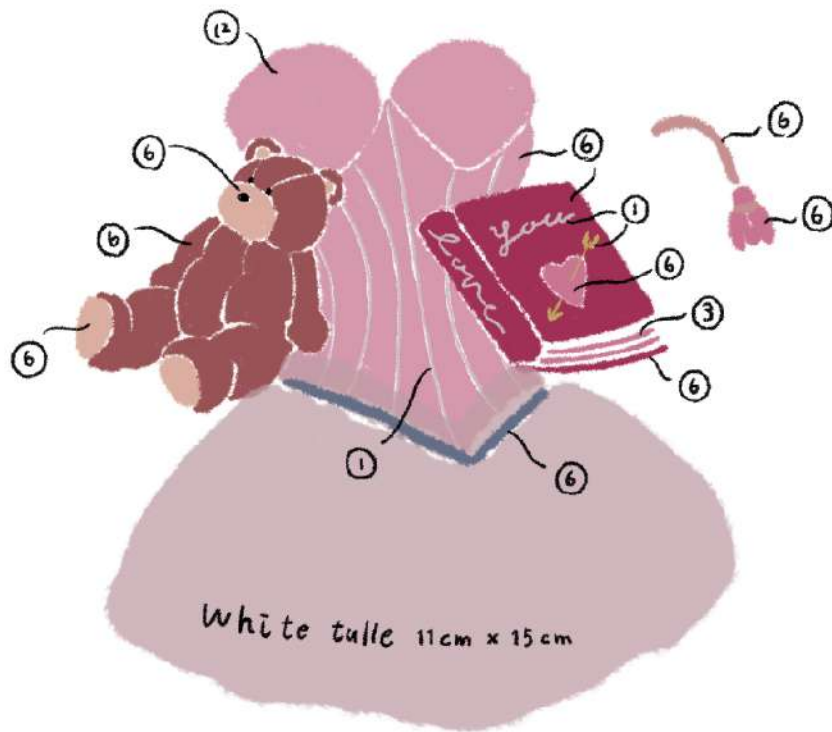

# L'atelier Sfil EMBROIDERY

- Cosmo 234
- Cosmo 225
- DMC 3726
- Olympus 743
- Cosmo 426
- ~~80~~ Olympus 810
- DMC E436
- DMC 31
- Cosmo 382

White tulle 11cm x 15cm

Number = Embroidery thread  
①③⑥⑫ = 糸の本数