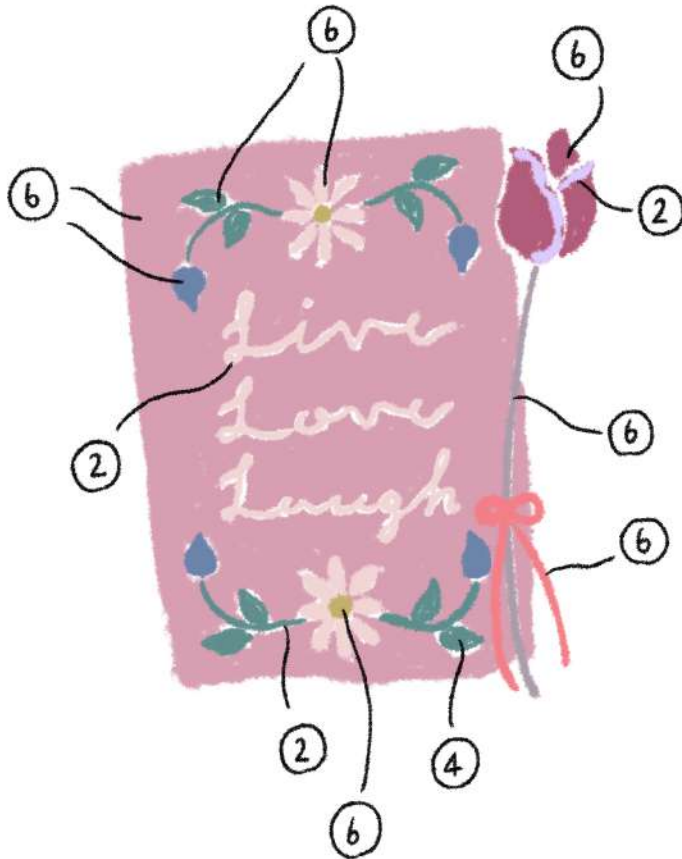

# L'atelier Sfil EMBROIDERY

- Anchor 970
-  Olympus 810
-  Cosmo 2535
- Cosmo 732
- Cosmo 246
-  Cosmo 262
- Cosmo 574
-  Cosmo 473
-  Cosmo 382

Number

(2) (4) (6)

||

Embroidery thread

糸の本数

embroidery